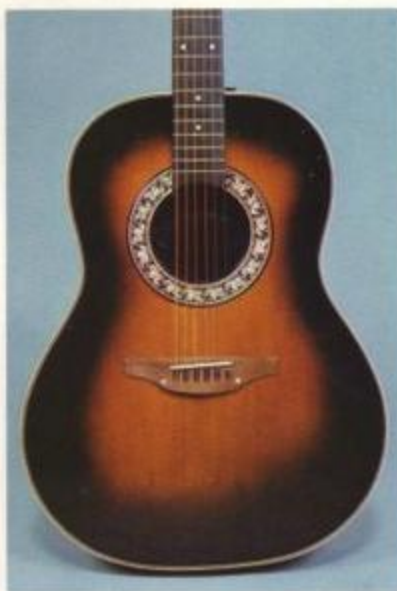

Sunburst Finish