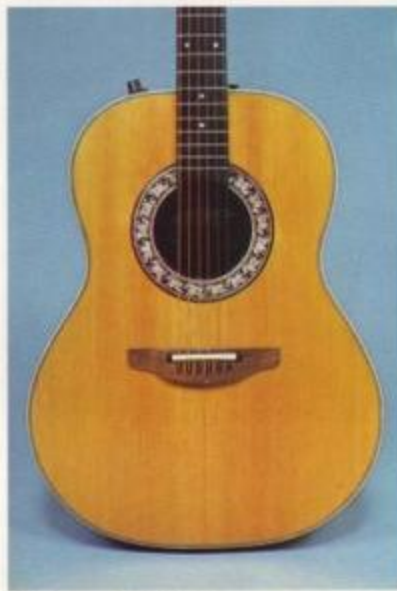

Natural Finish