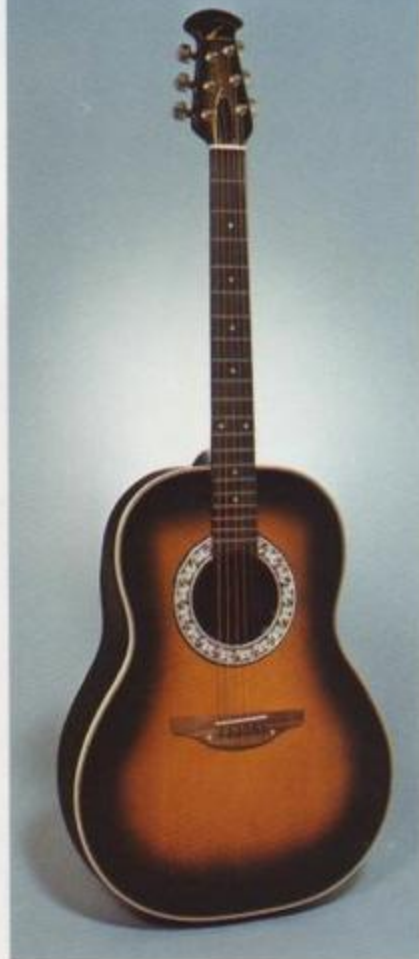

OVATION®

Acoustic Deep Bowl

Custom Legent
1119-4 Natural

メキシコ貝象眼：24Kゴールドメッキ糸巻：メ
キシコ貝飾り：彫刻ウォルナットブリッジと口
ッドカバー：ブラウンLyrachord裏胴

Acoustic Deep Bowl

Balladeer
1111-1 Sunburst

真珠貝象眼：テラックスクロームメッキ糸巻：
アイボリーバインディング：ウォルナットブリ
ッジ