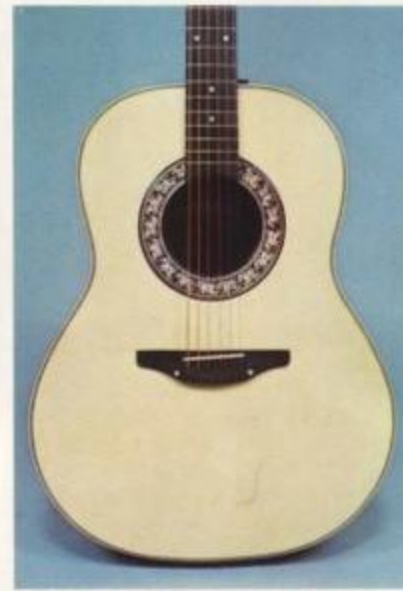

White Finish