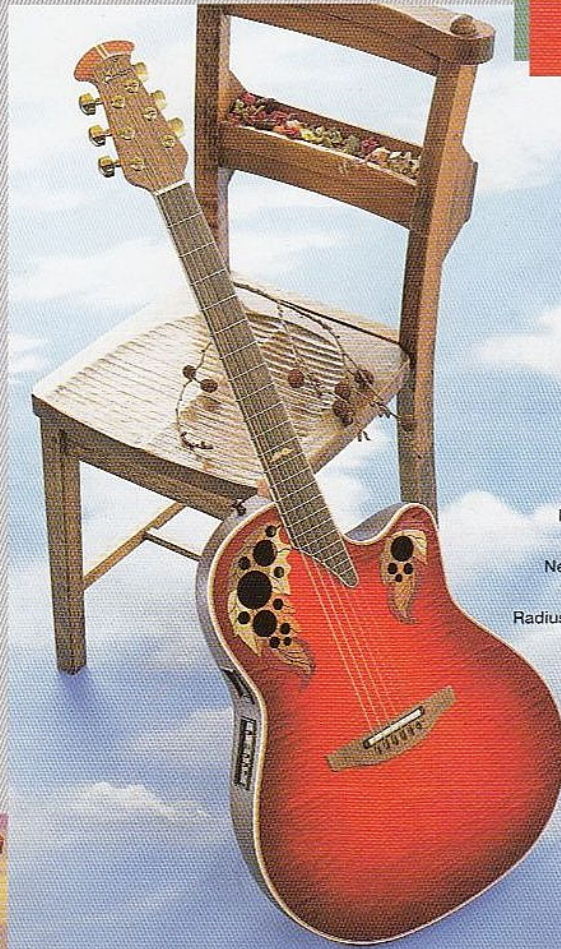

12フレットのポジションマークは、イギリス紳士ジョンブルの髭を思わせるユニークなデザイン。メイプルとマホガニーの5層構造によるネックの中には堅牢にしてアジャスタブルなカマーバーが貫通し、ローズウッドのフィンガーボードは、狂いのないタイトなチューニングをもたらしている。

ラウンドバックボディと同様に、オベーションギターのオリジナリティを象徴するエボレットにも、特別の意匠を施した。15個のサウンドホールをボディ両肩にあしらひ、その周りを今回特別にデザインした流麗なインレイで飾り、型どっている。

プリアンプには、OP-24Eを搭載。中域のポイント周波数を400Hz~1kHzの範囲で可変できるミッドシフト機能付3.5EQに加え、瞬時にして高域と低域を増大させ中域をカットするプレシェイプ機能も装備。さらには、3つのLEDインジケーターによるEチューナーの内蔵により、的確で素早いチューニングを可能にしている。

アウトプットに、1/4" フォーンジャックを装備。ハイ・インピーダンス設計され、クリアなアコースティック・エレクトリック・サウンドを奏出する。また、ミッド・デプスのボディが、演奏性に優れたスリムなボディと中低域の厚く力強い響きを両立している。

Model No. 1998-NEB
 Length 40 3/4"
 Width 15 3/4"
 Depth 5 1/4"
 Top Flamed Maple
 Top Bracing Quintad
 Body Mid-Depth Bowl Cutaway, Color: Burgundy
 Body Binding Ivory/Red/Brown
 Sound Hall New Epaulet Design, 15 Multi-Piece Wood, Ovation Multi
 Scale Length 25 1/4"(641mm)
 Neck 5-Piece, Maple/Mahogany
 Neck Finish Hand Rubbed Oil
 Neck Width@Nut 1 11/16"(42mm)
 No. Of Frets 22
 Neck Joins Body@ 14th, Truss Rod-Adjustable Kaman Bar
 Fingerboard Rosewood, Ivoroid Binding
 Radius Of Fingerboard 10"
 Inlays Maple
 Bridge Walnut
 Peghead Style Walnut Face & Maple Logo
 Machine Keys Gold
 Finish New England Burst(-NEB)
 Pickup Ovation Piezo
 Preamp OP-24E, 1/4" Hi-Z Output
 Case Ovation Molded Mid-Depth Case 9158
 Price(w/Case) ¥ 300,000