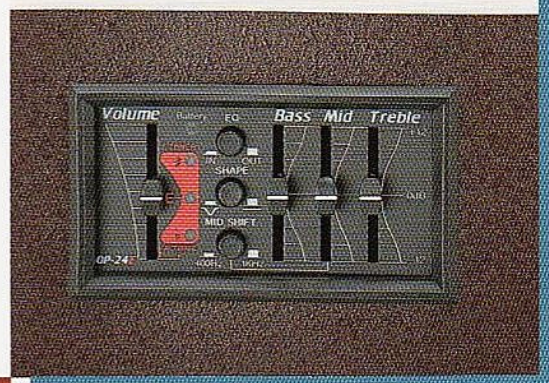

Ovation

THE 1998
COLLECTORS'
EDITION

THE 1998 COLLECTORS' EDITION

限定150本

希望小売価格 ¥300,000 (ケース付)

1998年。今年もまたオベーションは、新しい歴史の1ページに、伝統と革新のメモリアルモデル「コレクターズ・エディション」を刻む。1982年以来毎年発表し続け、時には6弦仕様と12弦仕様の同時製作を手がけるなど、今回の1998モデルは既に21本目となる。その間、時代は大きく変わった。ミュージックシーンもまた、さまざまに変化してきた。しかし、オベーションギターのスピリットは少しも変わらない。確かにオベーションギターもまた、新しいモデルの追加や仕様の変更、そしてエレクトロニクスの新開発などにより、スペック上においてはたくさんの変化と進化を経してきた。コレクターズ・エディションに至っては、一度も同じ仕様を出したことはない。だが、しかし。私たちオベーションは、独創のラウンドバック・ボディの創造以来つねに「オベーション・サウンド」を愛し、そして探究し続けてきた。ただそれだけであった。すべてはオベーション・サウンド、つまり「オベーション・アコースティック・エレクトリック・サウンド」に帰結するといっても決して過言ではない。さて、その中の新星「1998 COLLECTORS' EDITION」を紹介しよう。ニュー・イングランド・バーストと名付けられた新色をまとったボディは、かつてない深みと輝きを称え、このギターのクォリティと実力の高さを象徴し表現している。それは、オベーションが誇るクラフトマンシップとギタリストの充足する感性の融合でもある。また他にも、フィンガーボードのインレイ、エポレットのスタイルなど随所に新しい個性を与えている。エレクトロニクス系にはエリート・スタンダードで定評のOP-24Eを搭載した。オベーション「1998 COLLECTORS' EDITION」。それは、どこまでも本物である。偽りと虚飾に惑わされないものである。あなたは感じるであろう。新しいメロディと感動を求める自分の心に本当に必要なギターが、ここにあることを。

12フレットのポジションマークは、イギリス紳士ジョンブルの髭を思わせるユニークなデザイン。メイプルとマホガニーの5層構造によるネックの中には堅牢にしてアジャスタブルなカマーバーが貫通し、ローズウッドのフィンガーボードは、狂いのないタイトなチューニングをもたらしている。

ラウンドバックボディと同様に、オベーションギターのオリジナリティを象徴するエボレットにも、特別の意匠を施した。15個のサウンドホールをボディ両肩にあしらひ、その周りを今回特別にデザインした流麗なインレイで飾り、型どっている。

プリアンプには、OP-24Eを搭載。中域のポイント周波数を400Hz~1kHzの範囲で可変できるミッドシフト機能付3.5EQに加え、瞬時にして高域と低域を増大させ中域をカットするプレシェイプ機能も装備。さらには、3つのLEDインジケーターによるEチューナーの内蔵により、的確で素早いチューニングを可能にしている。

アウトプットに、1/4" フォーンジャックを装備。ハイ・インピーダンス設計され、クリアなアコースティック・エレクトリック・サウンドを奏出する。また、ミッド・デプスのボディが、演奏性に優れたスリムなボディと中低域の厚く力強い響きを両立している。