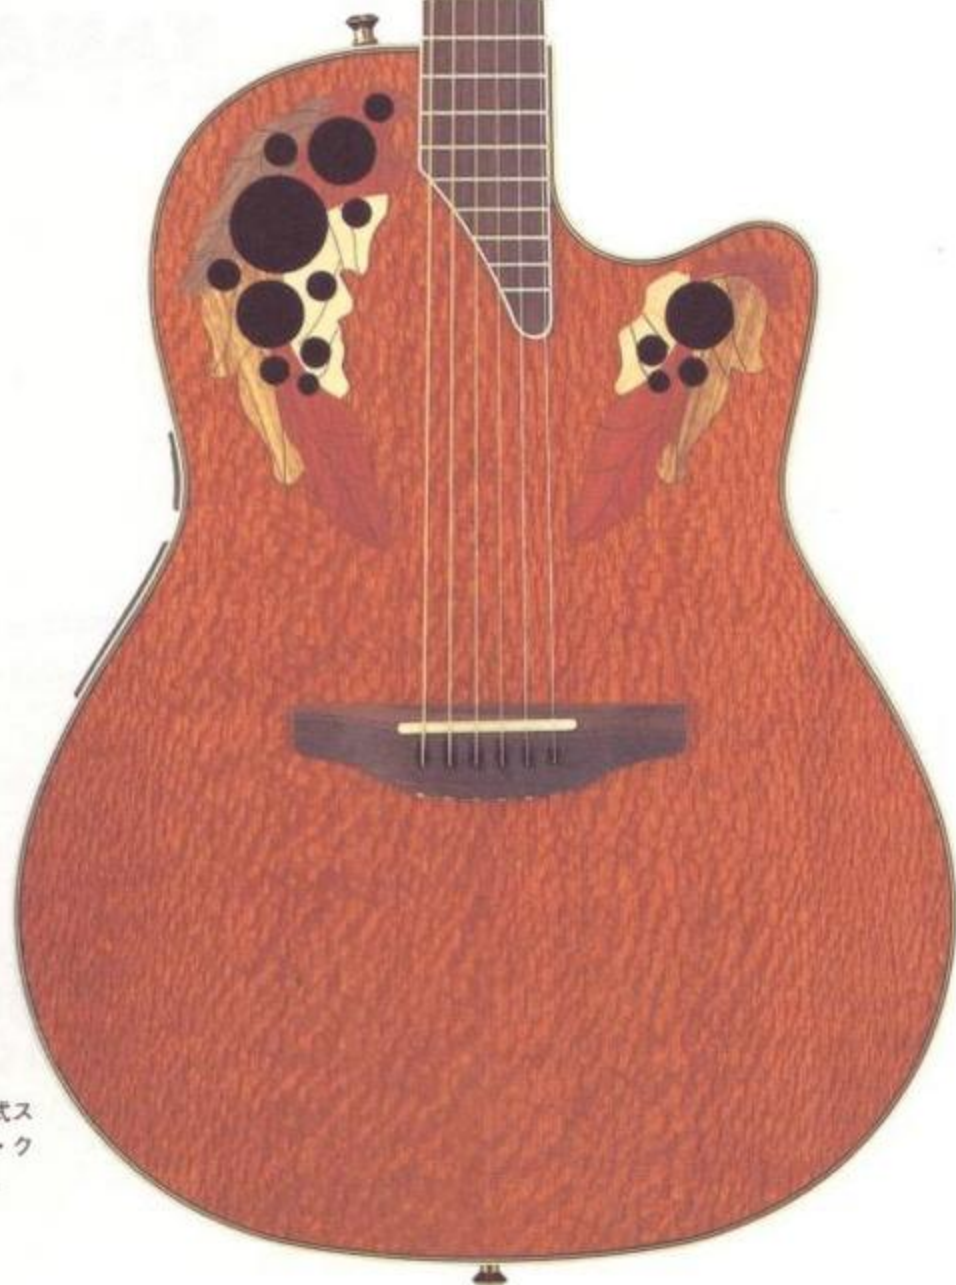

CP1000 New Pickup & Rosewood Bridge

アウトプットには、フォーン端子に加え、ミキサーからのファントムパワーが得られるXLR端子を装備。ダイレクトボックスを通さずコンソールに直結でき、つねに最高のレスポンスと出力がプリアンプから得られる。

Custom XLR & Phone Outputs

響きのデッドポイントをなくし、さらに音の乱反射によるこもり音を排除することに成功した、独創のラウンドバックボディ。オベーションギターならではの自然でクリアなアコースティック・エレクトリックサウンドを実現している。2000年モデルは中胴の、ミッド・デプスを採用。

Mid-Depth Bowl

Year 2000 Collectors'

Model No. 2000-TH 50 PCS LTD Production

Suggested Retail Price with Case ¥220,000

ミレニアム記念。オーストラリアン・レースウッドで、登場。

年に1度の限定希少モデル、コレクターズ。ミレニアム記念の「Year 2000 コレクターズ」は、今年のシドニー・オリンピック開催国の材で、レース編みの模様を思わせる特殊でまれな木目から名づけられた、オーストラリアン・レースウッドを、ボディトップとペグヘッドに採用。その楽器としての優れた振動特性と特有の美しさは、比類なきサウンド・クオリティとして結実している。つねに手工芸品的な輝きを放つオベーション。細部へのこだわりは、世界のトップギタリスト達を魅了し続けている。本物だけの存在感。心の奥に届くサウンド。それが、コレクターズ。それが、オベーション。

Rosewood Fingerboard

シックな装いと、なめらかなフィンガリングをもたらしたローズウッド仕上げのフィンガーボード。ネックには定評のカマンパーが納まり、ネックのそり防止と的確なアジャスティング性能を確保してくれる。

Optima Preamp with Chromatic Tuner

プロ仕様のミキシングコンソールにも迫る高精度4バンドイコライザー。可変式ステープノッチフィルター、イコライザーバイパススイッチ、オートマチック・クロマチックチューナーの各機能に加え、オフセット・チューニングまでも可能。

Year 2000 Collectors'
Model No. 2000-TH
Australian Lacewood Top & Peghead,
Mid-Depth Bowl Cutaway,
Rosewood Bridge,
Epauletts Type Sound Hole,
Rosewood Fingerboard with
" COLLECTORS' " Inlay at 12th Fret,
Gold Machine-Head,
Honey Transparent Color,
Gloss Finish,
OPTIMA Preamp,
CP1000 New Pickup,
Suggested Retail Price with Case ¥ 220,000
50 PCS LTD Production