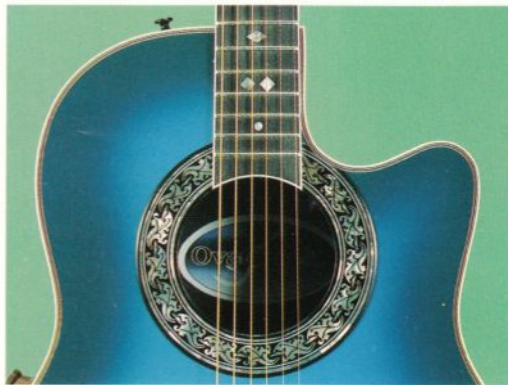

まず目に飛びこんでくる第一の特徴は、深みのあるブルー・サンバーストのボディ色でしょう。ヘッド部も同色とし、全体をプロフェッショナルなイメージでまとめています。まさに、個性を演出したいギタリストには最適です。ボディ裏は、胴厚120mmのスーパー・シャロー・ボウル。繊細でありながらも逞しいインパクトを放ちます。また、贅肉を削ぎおとしたカットウェイは、ハイ・ポジションでの指をスムーズに踊らせ、ハイ・テクニクに大きく貢献します。ロゼットとインレイにはアバロンを、糸巻にはオベーション独自の規格に基づき西ドイツのシャラー社で製造された、最高級品のパール&K24ゴールドメッキを使用するなど、実に豪華な仕上げです。この糸巻は12対1のギア比をもち、なめらかで完璧、かつ安定したチューニングを約束してくれます。

ボディに内蔵のピックアップとプリアンプは、オベーションの最高峰機種アダマスと共通システムを採用。真に、兄弟と呼べる高性能なエレクトロニクスです。ピックアップは生の音を忠実に拾う圧電式で、各弦のアンカーポイントになるサドル下部(ギターの中かでは最初に音をつくる発源体)に6つの電極を配しています。これは、各弦の振動と同時に、極全体で表甲の振動をとらえるオベーション独自の高感度な方式です。さらにFETプリアンプは2つのバンドフィルターで、好ましくない雑振動周波数をカット。ミュージカル・サウンドを効率よく、鮮やかにアンプリファイした、ハイファイなサウンドが楽しめます。

Blue

モデル・バリエーションとしては、アダマス専用の1ボリューム・1トーン・ステレオアウト仕様と、オベーション標準の1ボリューム・1トーン・モノアウト仕様を用意しました。ステレオアウト仕様は、モノとステレオのジャックを、ボウル部に装備。ステレオジャックでは、1弦+3弦+5弦の奇数弦と、2弦+4弦+6弦の偶数弦を完全に振り分けられます。アンプを2台同時に使うことによって、サウンドは立体的になり、コード演奏などでは素晴らしい臨場感が得られます。

◎ADAMAS STEREO
OUTPUT TYPE
¥450,000
(ケース付)

◎Ovation MONO
OUTPUT TYPE
¥380,000 (ケース付)

■SPECIFICATIONS

トップ:シトカスプルースAAA/トップ・プレイング:オベーションA/ボディ:リラコドランドバック、スーパー・シャロー・ボウル、カットウェイ/指板:エボニー、アイボリー・バインディング/ネック:メイプル&マホガニー5Pラミネイト/インレイ:アバロン×15/口輪:アバロン/ブリッジ:ウォルナット/糸巻:パール&K24ゴールドメッキ/エレクトロニクス:圧電式ピエゾ/エレクトリックPUX1、FETプリアンプ、ステレオアウト(アダマス)またはモノアウト(オベーション)/コントロール:ボリュームX1、トーンX1