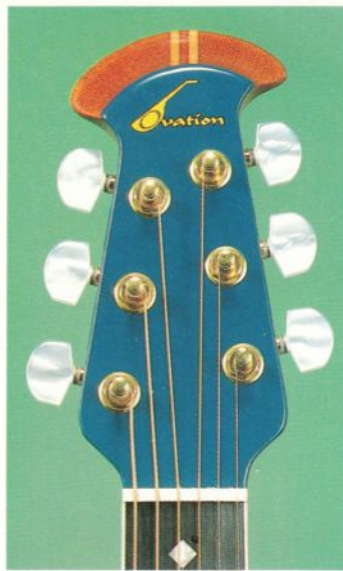

OVATION **BLUE CUSTOM** LIMITED EDITION

1567-8 LEGEND SUPER SHALLOW BOWL CUTAWAY

オペーションから、あたらしい時代の感性を呼びさます、アコースティック・エレクトリックギターが誕生しました。ここに紹介する、特別仕様の“ブルー・カスタム”が、それです。なんと、国内限定100本という、実に希少価値の高いモデル。細部にいたるまでを入念に仕上げた、クオリティ、価格ともにハイ・パフォーマーなカスタム仕様です。

青の鮮烈。

ミュージック

最前線に、

閃光が走る。

まず目に飛びこんでくる第一の特徴は、深みのあるブルー・サンバーストのボディ色でしょう。ヘッド部も同色とし、全体をプロフェッショナルなイメージでまとめています。まさに、個性を演出したいギタリストには最適です。ボディ裏は、胴厚120mmのスーパー・シャロー・ボウル。繊細でありながらも逞しいインパクトを放ちます。また、贅肉を削ぎおとしたカットウェイは、ハイ・ポジションでの指をスムーズに踊らせ、ハイ・テクニクに大きく貢献します。ロゼットとインレイにはアバロンを、糸巻にはオベーション独自の規格に基づき西ドイツのシャラー社で製造された、最高級品のパール&K24ゴールドメッキを使用するなど、実に豪華な仕上げです。この糸巻は12対1のギア比をもち、なめらかで完璧、かつ安定したチューニングを約束してくれます。

ボディに内蔵のピックアップとプリアンプは、オベーションの最高峰機種アダマスと共通システムを採用。真に、兄弟と呼べる高性能なエレクトロニクスです。ピックアップは生の音を忠実に拾う圧電式で、各弦のアンカーポイントになるサドル下部(ギターの中かでは最初に音をつくる発源体)に6つの電極を配しています。これは、各弦の振動と同時に、極全体で表甲の振動をとらえるオベーション独自の高感度な方式です。さらにFETプリアンプは2つのバンドフィルターで、好ましくない雑振動周波数をカット。ミュージカル・サウンドを効率よく、鮮やかにアンプリファイした、ハイファイなサウンドが楽しめます。