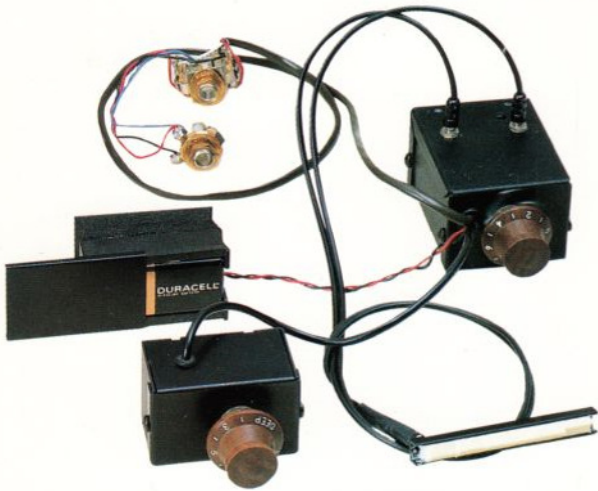

青の鮮烈。

ミュージック

最前線に、

閃光が走る。

まず目に飛びこんでくる第一の特徴は、深みのあるブルー・サンバーストのボディ色でしょう。ヘッド部も同色とし、全体をプロフェッショナルなイメージでまとめています。まさに、個性を演出したいギタリストには最適です。ボディ裏は、胴厚120mmのスーパー・シャロー・ボウル。繊細でありながらも逞しいインパクトを放ちます。また、贅肉を削ぎおとしたカットウェイは、ハイ・ポジションでの指をスムーズに踊らせ、ハイ・テクニクに大きく貢献します。ロゼットとインレイにはアバロンを、糸巻にはオベーション独自の規格に基づき西ドイツのシャラー社で製造された、最高級品のパール&K24ゴールドメッキを使用するなど、実に豪華な仕上げです。この糸巻は12対1のギア比をもち、なめらかで完璧、かつ安定したチューニングを約束してくれます。

ボディに内蔵のピックアップとプリアンプは、オベーションの最高峰機種アダマスと共通システムを採用。真に、兄弟と呼べる高性能なエレクトロニクスです。ピックアップは生の音を忠実に拾う圧電式で、各弦のアンカーポイントになるサドル下部(ギターの中かでは最初に音をつくる発源体)に6つの電極を配しています。これは、各弦の振動と同時に、極全体で表甲の振動をとらえるオベーション独自の高感度な方式です。さらにFETプリアンプは2つのバンドフィルターで、好ましくない雑振動周波数をカット。ミュージカル・サウンドを効率よく、鮮やかにアンプリファイした、ハイファイなサウンドが楽しめます。

Blue

モデル・バリエーションとしては、アダマス専用の1ボリューム・1トーン・ステレオアウト仕様と、オベーション標準の1ボリューム・1トーン・モノアウト仕様を用意しました。ステレオアウト仕様は、モノとステレオのジャックを、ボウル部に装備。ステレオジャックでは、1弦+3弦+5弦の奇数弦と、2弦+4弦+6弦の偶数弦を完全に振り分けられます。アンプを2台同時に使うことによって、サウンドは立体的になり、コード演奏などでは素晴らしい臨場感が得られます。

◎ADAMAS STEREO
OUTPUT TYPE
¥450,000
(ケース付)

◎Ovation MONO
OUTPUT TYPE
¥380,000 (ケース付)

■SPECIFICATIONS

トップ:シトカスプルースAAA/トップ・プレイング:オベーションA/ボディ:リラコドランドバック、スーパー・シャロー・ボウル、カットウェイ/指板:エボニー、アイボリー・バインディング/ネック:メイプル&マホガニー5Pラミネイト/インレイ:アバロン×15/口輪:アバロン/ブリッジ:ウォルナット/糸巻:パール&K24ゴールドメッキ/エレクトロニクス:圧電式ピエゾ/エレクトリックPUX1、FETプリアンプ、ステレオアウト(アダマス)またはモノアウト(オベーション)/コントロール:ボリュームX1、トーンX1